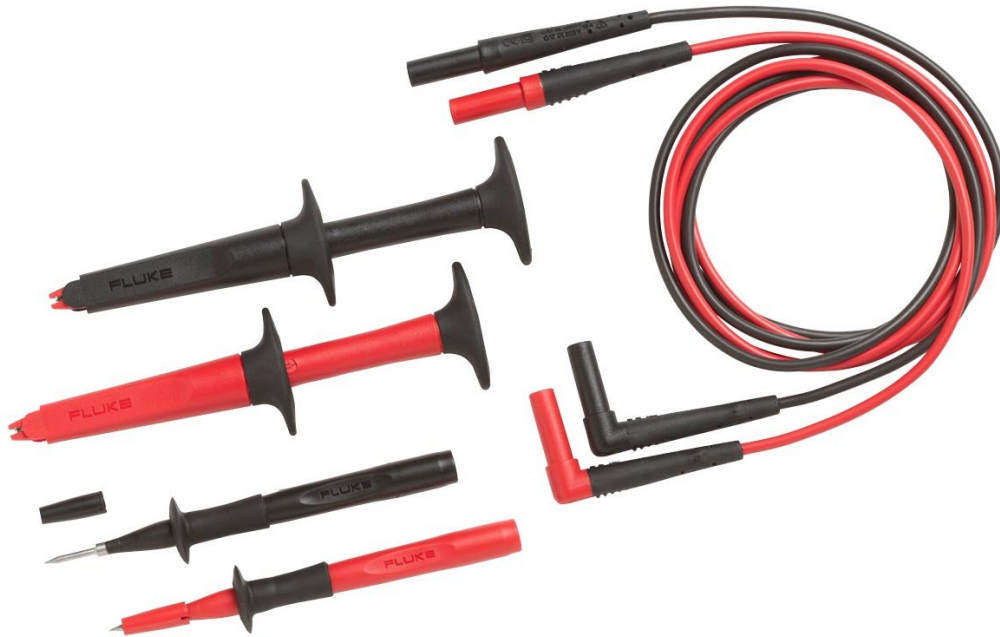

## Juego de cables de prueba industriales TL220 SureGrip™ de Fluke

### Características principales

SureGrip design so you can do your work comfortably. With interchangeable test lead set for multiple electrical applications. Compatible with all instruments and test probes that accept standard 4mm shrouded banana connectors. This handy all-in-one kit includes:

- AC220 SureGrip
- Alligator Clip Set
- TP220 SureGrip
- Insulated Test Probe Set
- TL224 SureGrip Silicone Test Lead Set

### Descripción general del producto: Juego de cables de prueba industriales TL220 SureGrip™ de Fluke

El juego de cables de prueba industriales TL220 SureGrip™ ha sido diseñado para un agarre fiable incluso con manos resbalosas. Con un juego de cables de prueba intercambiable para múltiples aplicaciones eléctricas. Compatible con cualquier instrumento o sondas de prueba que acepte conectores recubiertos tipo banana de 4 mm